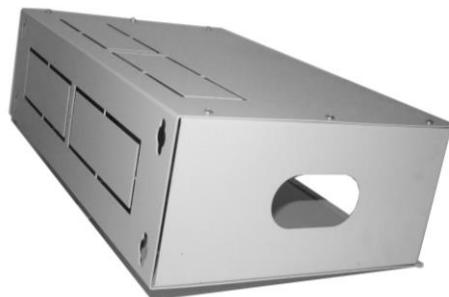

## 19" 3U CAIXA DE SUPORTE DE PAREDE

SOLUÇÃO PERFEITA PARA PEQUENAS REDES DE TELECOMUNICAÇÕES  
ENTRADA DE CABOS PELO TOPO E POR TRÁS

VISTA FRONTAL

VISTA DE LADO/TRÁS

### ESPECIFICAÇÕES TÉCNICAS

APLICAÇÃO	SUPORE DE PAREDE
DIMENSÕES	2U (l:489 x p:290 x a:103) 3U (l:489 x p:290 x a:147) 4U (l:489 x p:290 x a:192)
MATERIAL	AÇO GALVANIZADO
TRATAMENTO	PINTURA A PÓ
COR	CINZENTO CLARO (RAL 7035)   CINZENTO ESCURO (RAL 7016)   PRETO (RAL 9005)   OUTRAS
INCLUI	CAIXA DE CARTÃO INDIVIDUAL